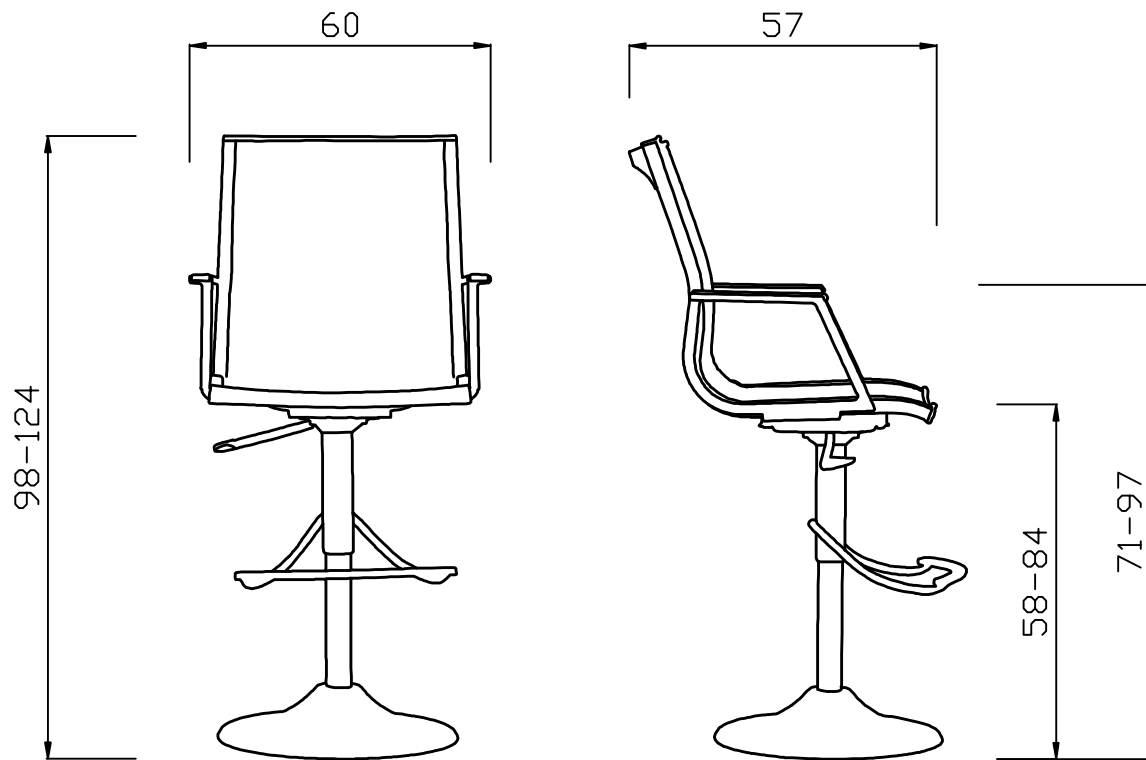

MODEL: 011

DIMANSIONS (Cm)

Silla

± 0.5
18.8kg