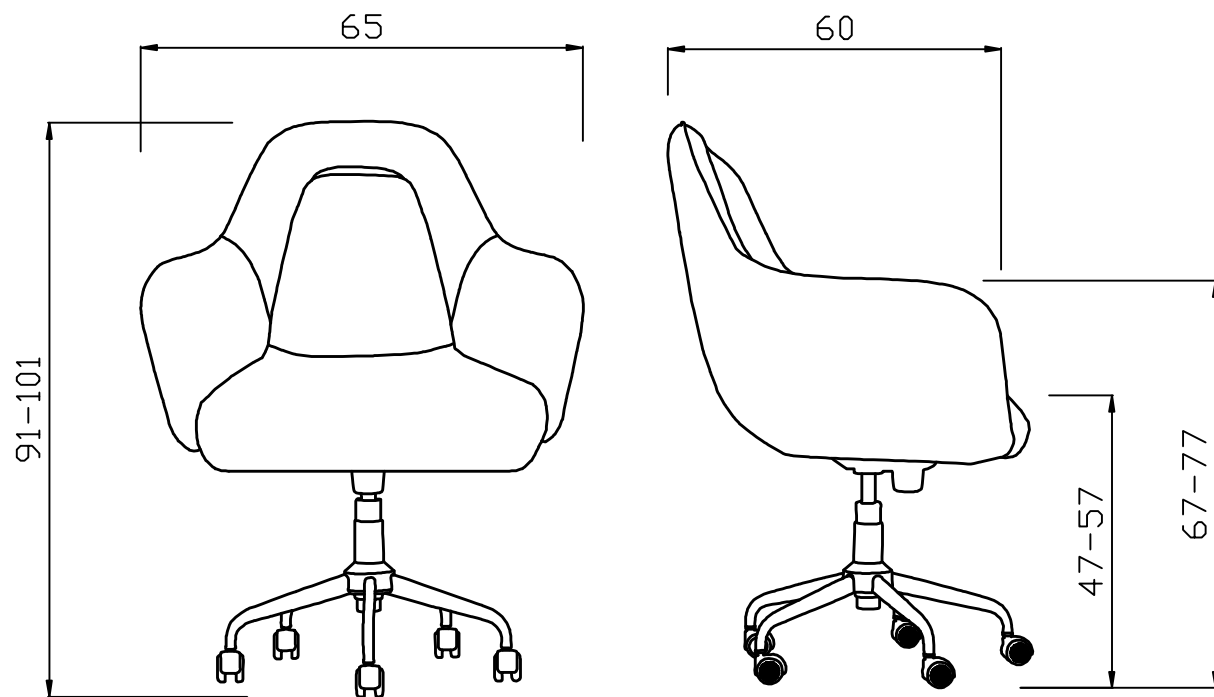

MODEL: K12

DIMANSIONS (Cm)

Silla

± 0.5
15.6kg