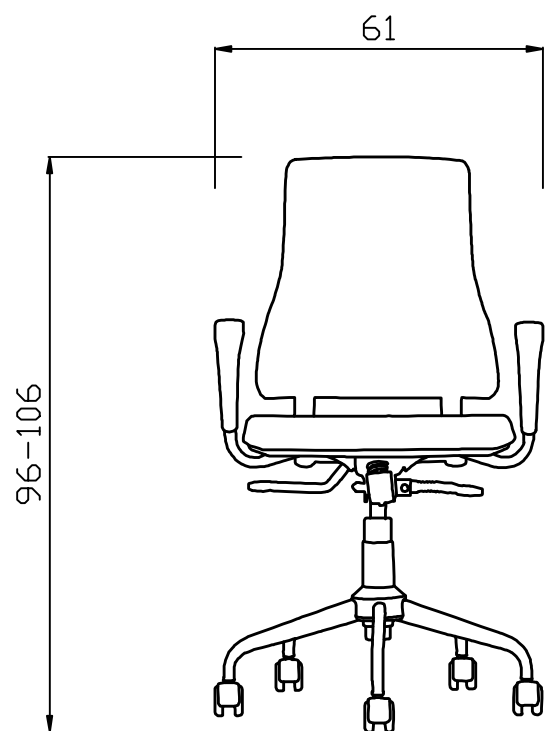

MODEL: K13

DIMANSIONS (Cm)

Silla

± 0.5
17.8 kg