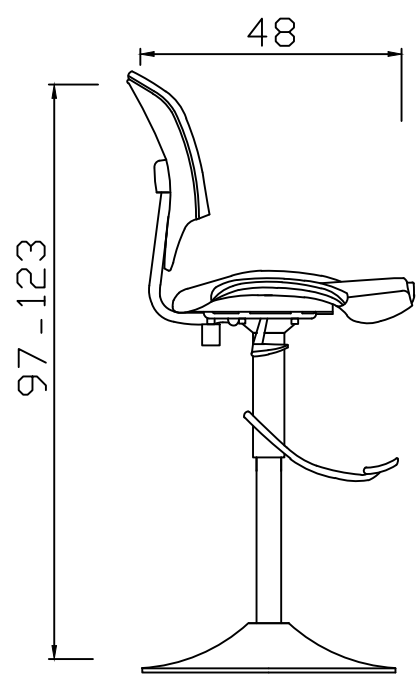

# MODEL: 015

DIMANSIONS (Cm)

Silla

13<sup>±0.5</sup> kg